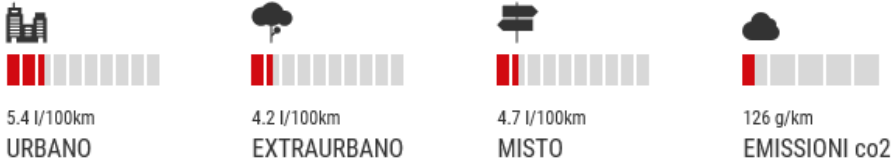

controllo della velocità in discesa (D.B.C.) Sistema di frenata anti bloccaggio (A.B.S.) Sistema di mantenimento della corsia (L.K.A.) Sistema di monitoraggio pressione pneumatici (T.P.M.S.) Sistema di rilevamento della stanchezza del conducente (D.A.W.) Sistema ISG "idle Stop&Go System" Specchietti retrovisori regolabili e riscaldabili elettricamente Specchietto retrovisore elettrocromatico Spoiler posteriore Tergilunotto Vano portaocchiali centrale Vetri posteriori oscurati Volante e pomello cambio rivestiti in pelle Volante regolabile in altezza

Scheda tecnica

CONSUMI DICHIARATI DALLA CASA