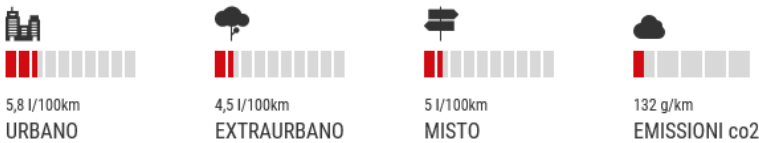

Disattivazione airbag passeggero Immobilizzatore Poggiatesta anteriori e posteriori regolabili Trazione integrale xDrive, con ripartizione continua della coppia Cambio manuale a 6 rapporti Filtro antiparticolato Freni a disco per le quattro ruote (anteriori autoventilanti) Freno a mano elettrico con pulsante su tunnel centrale Performance Control (differenziale autobloccante elettronico) Selettore modalità di guida: Eco PRO, Comfort, Sport Sospensione post. Multi-link Start/Stop automatico Tecnologia BMW Efficient Dynamics Tecnologia di sovralimentazione BMW Twin Power Turbo Airbag frontali e laterali per guidatore e passeggero Controllo dinamico di stabilità DSC con 3 livelli selez. (DSC - DTC - DSC OFF) Radio Media con display 6.5", Bluetooth con audio-streaming, presa USB compatibile i-Pod, iDrive Sedili post. a 3 posti abbattibili con rapporto 40:20:40 e attacchi Isofix per i sedili esterni Sensore luci e pioggia Specchietti retrovisori riscaldati, regolabili, in tinta carrozzeria e indicatori direzione a LED Vetri elettrici anteriori e posteriori

Scheda tecnica

CONSUMI DICHIARATI DALLA CASA